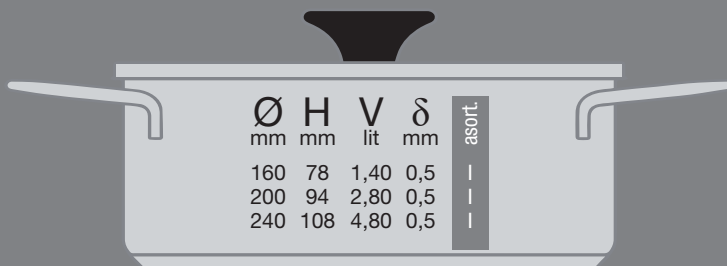

Art.000960

- Plitka šerpa sa poklopcem
- Casserole with lid
- Faitout demi-haut avec couvercle
- Мелкая кастрюля с крышкой