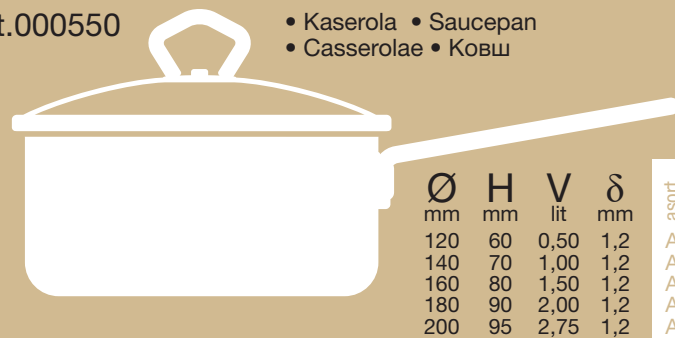

Art.000550

- Kaserola
- Saucepan
- Casserolae
- Ковш