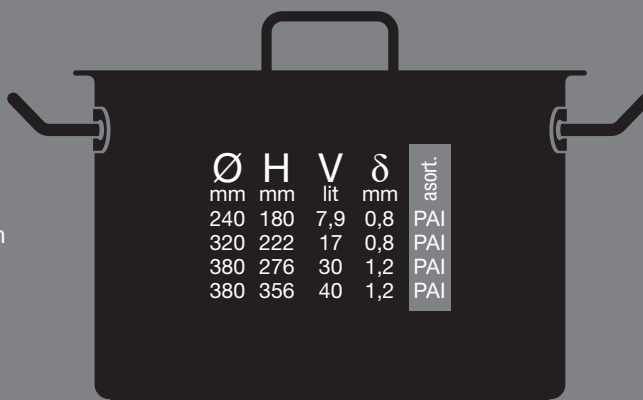

Art.002040

- Lonac sa poklopcem
- Pot with lid
- Marmite avec couvercle
- Большая кастрюля с крышкой