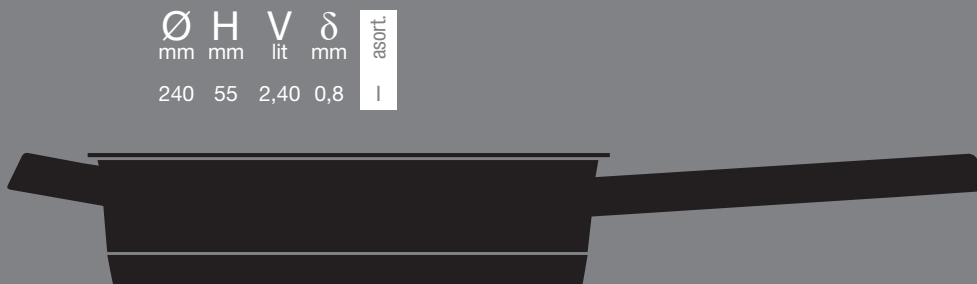

Art.001630

- Tiganj
- Frying pan
- Poêle
- Сковорода