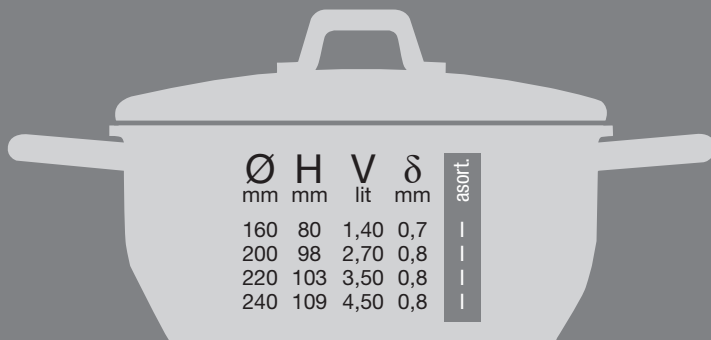

Art.001000

- Plitka šerpa sa poklopcem
- Casserole with lid
- Faitout demi-haut avec couvercle
- Мелкая кастрюля с крышкой