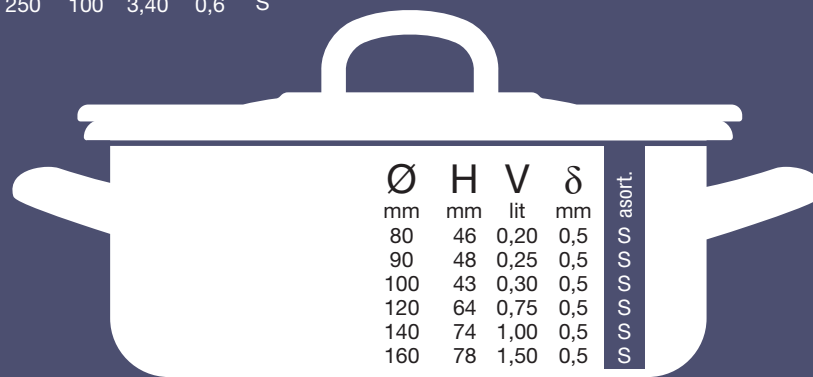

Ø	H	V	δ	asort.
mm	mm	lit	mm	
100	43	0,25	0,6	S
150	70	0,90	0,6	S
190	82	1,65	0,6	S
250	100	3,40	0,6	S

Art.000100

- Plitka šerpa sa poklopcem • Casserole with lid • Faitout demi-haut avec couvercle • Мелкая кастрюля с крышкой