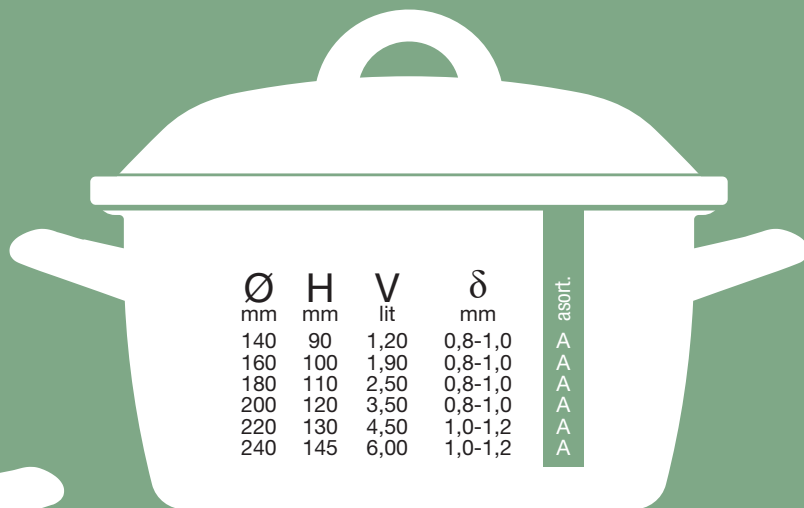

Enamel cookware of IMPERIAL collection with stainless steel rim and enamelled steel lid of particular shape designed for this cookware line made of thick steel sheet.

Art.000495

- Poklopac Imperial
- Lid Imperial
- Couvercle Imperial
- Крышкой Imperial

Ø	H	δ
mm	mm	mm
160	32,5	1,0
200	40,5	1,0
240	48,0	1,0

asort.

Art.000500

- Duboka šerpa sa poklopcem
- Stew pot with lid
- Faitout haut avec couvercle
- Мелкая кастрюля с крышкой

Ø	H	V	δ
mm	mm	lit	mm
140	90	1,20	0,8-1,0
160	100	1,90	0,8-1,0
180	110	2,50	0,8-1,0
200	120	3,50	0,8-1,0
220	130	4,50	1,0-1,2
240	145	6,00	1,0-1,2