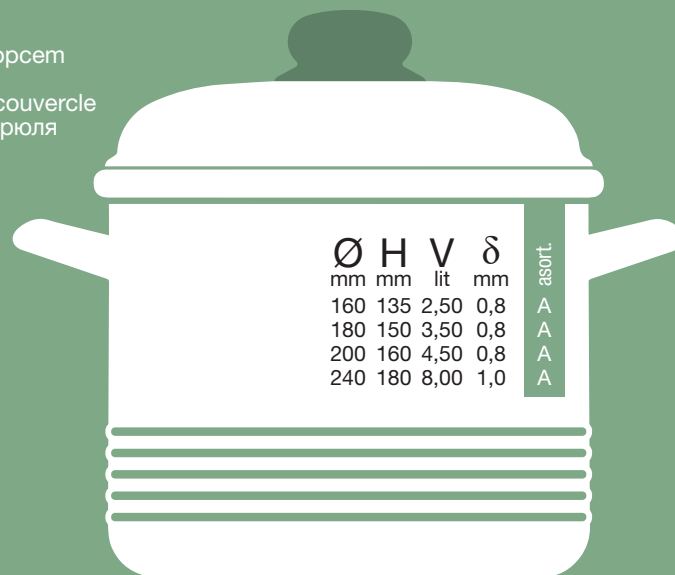

Art.000336

- Lonac sa poklopcem
- Pot with lid
- Marmite avec couvercle
- Большая кастрюля с крышкой

Ø	H	V	δ	asort.
mm	mm	lit	mm	
160	135	2,50	0,8	A
180	150	3,50	0,8	A
200	160	4,50	0,8	A
240	180	8,00	1,0	A

U asortimanu posuđa moguće su različite kombinacije boja, spoljašnjih i unutrašnjih premaza, poklopac a i dekora.

Within enamel cookware range different combinations of colours, external and internal coatings, lids as well as decors.