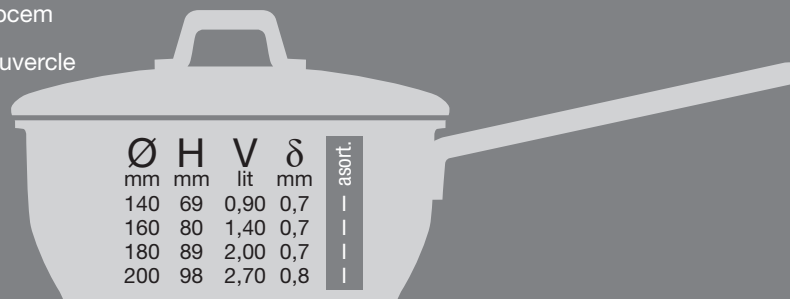

Art.001050

- Kaserola sa poklopcem
- Saucepan with lid
- Casserole avec couvercle
- Ковш с крышкой

Art.001060

- Tiganj sa poklopcem
- Frying pan with lid
- Poêle avec couvercle
- Сковорода с крышкой

Ø	H	V	δ	asort.
mm	mm	lit	mm	
220	61	1,90	0,8	I
240	61	2,30	0,8	I
260	59	2,70	0,8	I
280	62	3,00	0,8	I