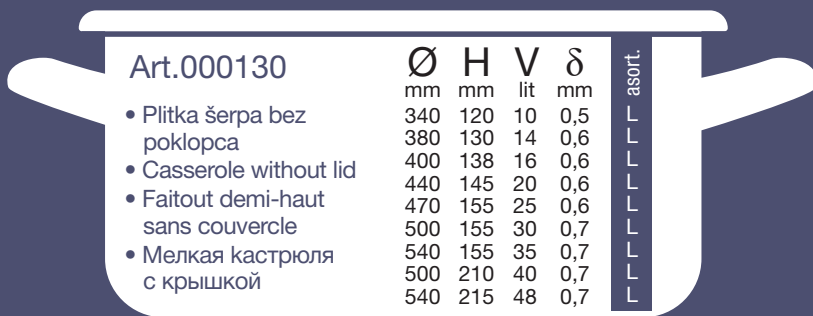

Art.000126

- Klasična tartera
- Classic low saucepot
- “Tartera”

U asortimanu posuda moguće su različite kombinacije boja, spoljašnjih i unutrašnjih premaza, poklopaca i dekora.

Within enamel cookware range different combinations of colours, external and internal coatings, lids as well as decors.

S asotiman sitne klasike
small size classic items
MOQ - 1.000

M srednji asotiman klasike
medium size classic items
MOQ - 500

L krupni asotiman klasike
big size classic items
MOQ - 300