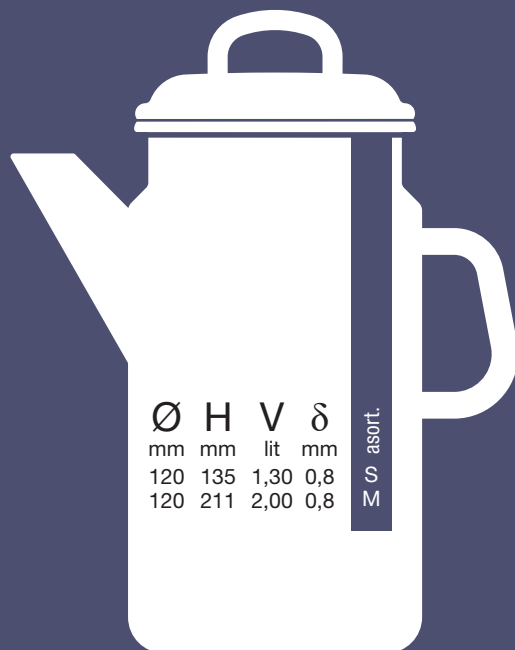

Art.000190

- Kavovar
- Coffee pot
- Cafetière
- Бидон для кафе