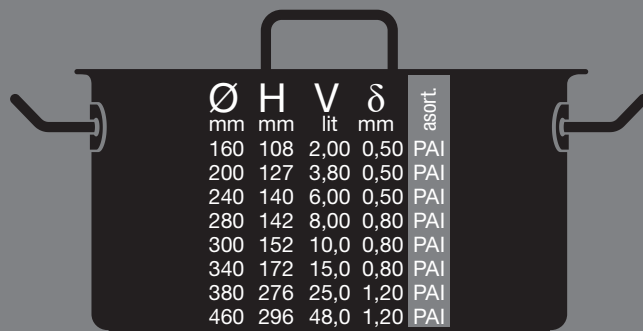

Art.002020

- Duboka šerpa sa poklopcem
- Stew pot with lid
- Fiatout haut avec couvercle
- Глубокая кастрюля с крышкой