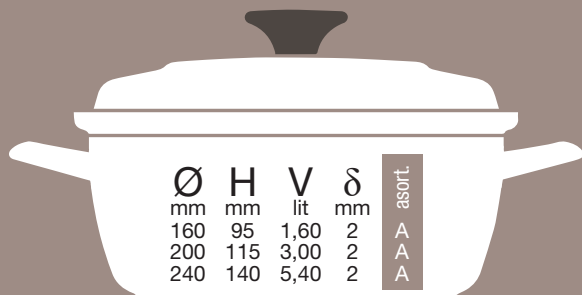

Art.000692

- Duboka šerpa sa poklopcem
- Stew pot with lid
- Faitout haut avec couvercle
- Мелкая кастрюля с крышкой