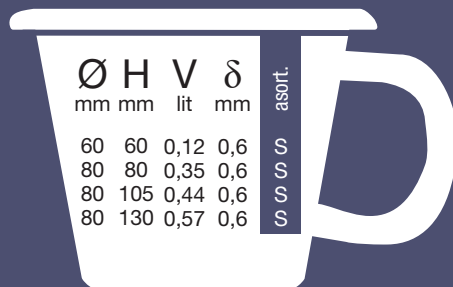

Art.000045

- Konusno lonče sa ručicom • Conical mug one handle • Pot conique un anse • Коническая кастрюля с одной ручкой