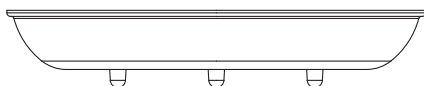

Art.000896

- Posuda za voće
- Caldron
- Chaudron
- Посуда

Ø	H	δ	asort.
mm	mm	mm	
320	46	0,8	S

Art.000900

- Friteza sa staklenim poklopcem
- Deep fryer with glass lid
- Friteuse avec couvercle pyrex
- Посуда для фри со стекл. крышкой

Ø	H	V	δ	asort.
mm	mm	lit	mm	
220	100	3,0	0,7-1,2	A
240	133	5,0	0,7-1,2	A