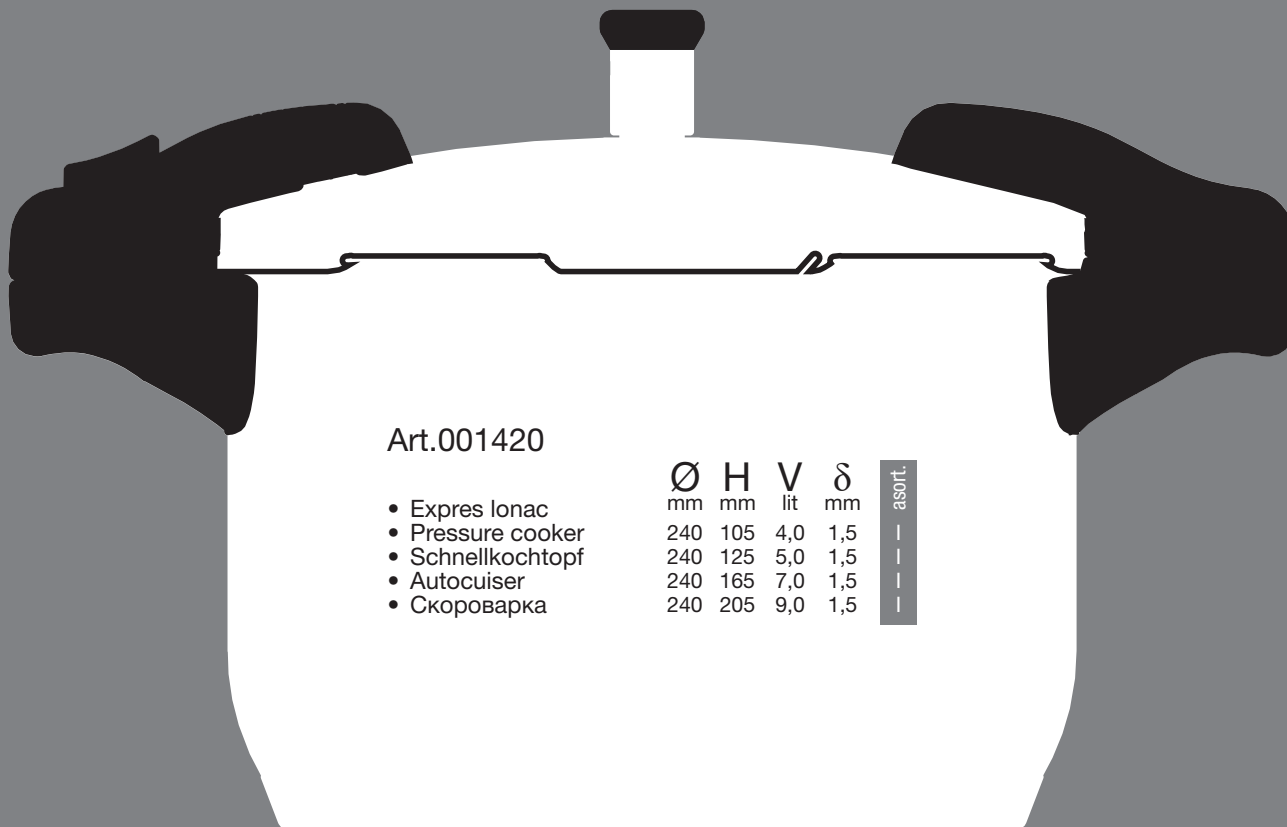

Art.001420

- Expres lonac
- Pressure cooker
- Schnellkochtopf
- Autocuiseur
- Скороварка

Ø	H	V	δ	asort.
mm	mm	lit	mm	
240	105	4,0	1,5	—
240	125	5,0	1,5	—
240	165	7,0	1,5	—
240	205	9,0	1,5	—

inox posude
stainless steel cookware
MOQ - 500