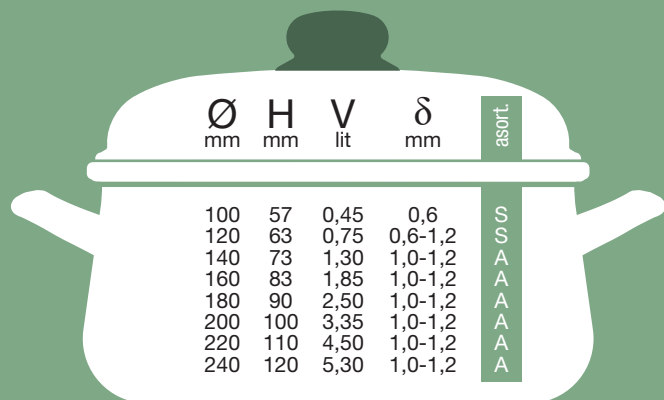

Art.000340

- Plitka šerpa sa poklopcem
- Casserole with lid
- Faitout haut avec couvercle
- Мелкая кастрюля с крышкой