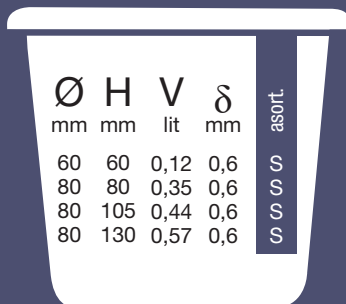

Art.000040

- Konusno lonče • Conical mug • Pot conique • Коническая кастрюля