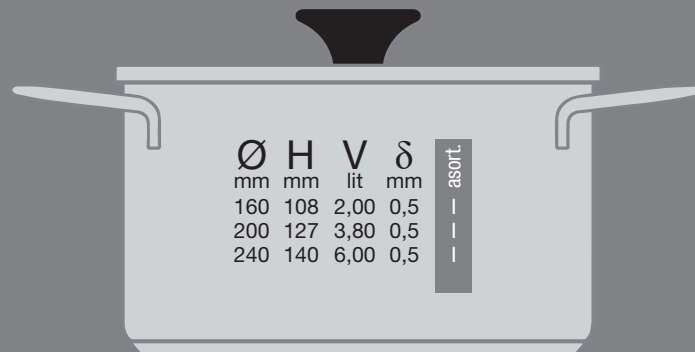

Art.000960

- Plitka šerpa sa poklopcem
- Casserole with lid
- Faitout demi-haut avec couvercle
- Мелкая кастрюля с крышкой

Art.000965

- Duboka šerpa sa poklopcem
- Stew pot with lid
- Faitout haut avec couvercle
- Глубокая кастрюля с крышкой