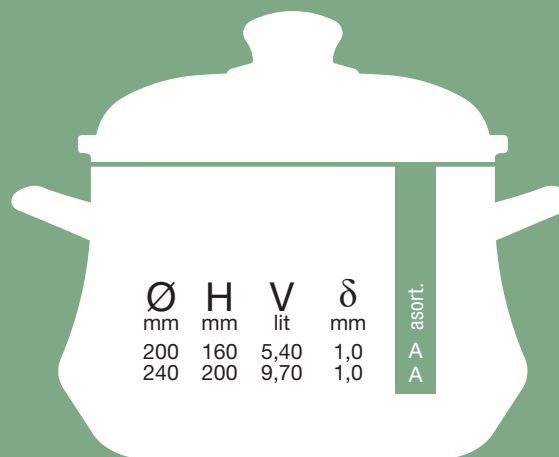

- Kaserola • Saucepan
- Casserolae • Ковш

Art.000424

- Duboka šerpa sa poklopcem
- Stew pot with lid
- Faitout haut avec couvercle
- Мелкая кастрюля с крышкой

Art.000425

- Lonac sa poklopcem
- Pot with lid
- Marmite avec couvercle
- Большая кастрюля с крышкой