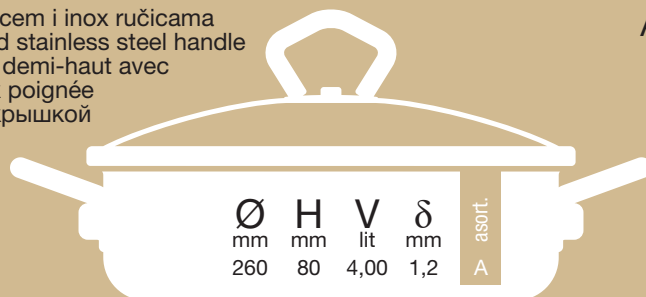

Art.000540

- Tava sa poklopcem i inox ručicama
- Pan with lid and stainless steel handle
- Schmorpfanne demi-haut avec couvercle, inox poignée
- Сковорода с крышкой инокс ручкой