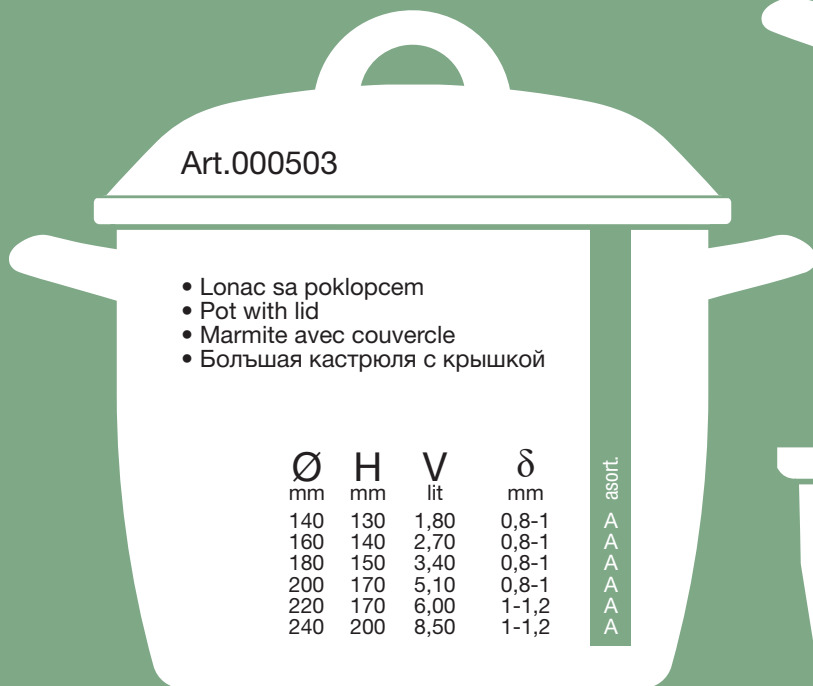

Art.000503

- Lonac sa poklopcem
- Pot with lid
- Marmite avec couvercle
- Большая кастрюля с крышкой

Ø	H	V	δ
mm	mm	lit	mm
140	130	1,80	0,8-1
160	140	2,70	0,8-1
180	150	3,40	0,8-1
200	170	5,10	0,8-1
220	170	6,00	1-1,2
240	200	8,50	1-1,2

asort.

Art.000505

- Kaserola
- Saucepan
- Casserolae
- Ковш