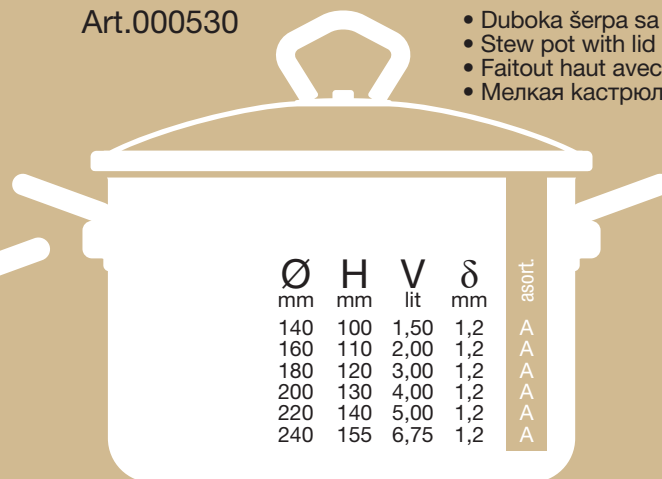

Art.000530

- Duboka šerpa sa poklopcem
- Stew pot with lid
- Faitout haut avec couvercle
- Мелкая кастрюля с крышкой