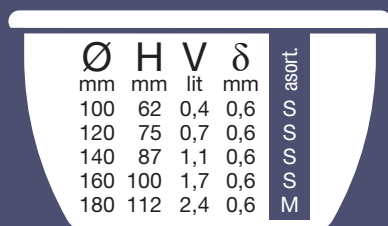

Art.000080

- Konusna posuda • Conical pan • Récipient conique • Коническая судно