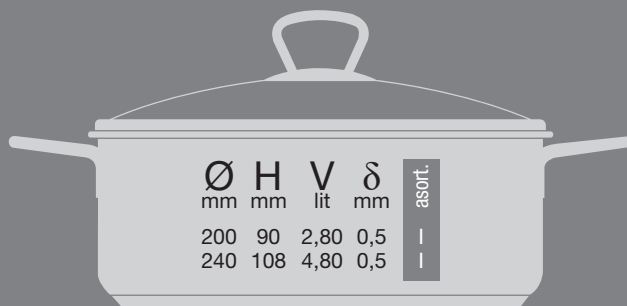

Art.000992

- Plitka šerpa sa staklenim poklopcem
- Casserole with glass lid
- Faitout demi-haut avec couvercle
- Мелкая кастрюля с крышкой