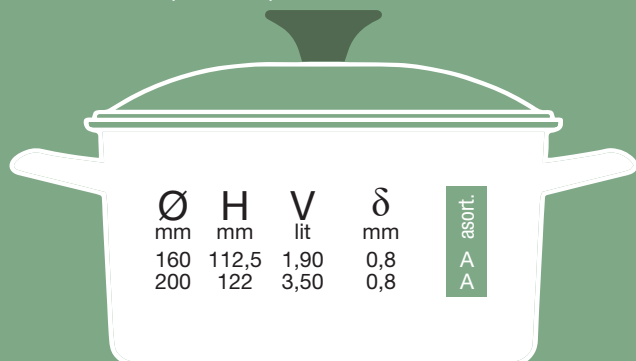

Art.000594

- Duboka šerpa sa poklopcem
- Stew pot with lid
- Faitout haut avec couvercle
- Мелкая кастрюля с крышкой