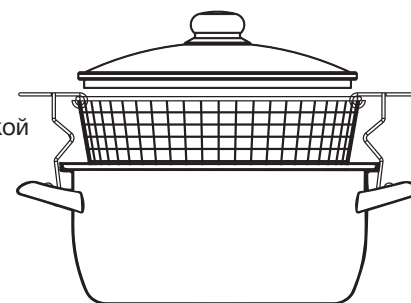

Art.000882

- Kotlič
- Caldron
- Chaudron
- Посуда

Ø	H	V	δ	asort.
mm	mm	lit	mm	
280	195	10,0	1,0	L

Art.000890

- Poklopci grejnih tela
- Covers for heating-plates of electric cookers
- Couverts pour plaques chauffantes

Ø	H	δ	asort.
mm	mm	mm	
160	16	1,0	S
200	16	1,0	S
240	16	1,0	M

Art.000896

- Posuda za voće
- Caldron
- Chaudron
- Посуда

Ø	H	δ	asort.
mm	mm	mm	
320	46	0,8	S

Art.000900

- Friteza sa staklenim poklopcem
- Deep fryer with glass lid
- Friteuse avec couvercle pyrex
- Посуда для фри со стекл. крышкой

Ø	H	V	δ	asort.
mm	mm	lit	mm	
220	100	3,0	0,7-1,2	A
240	133	5,0	0,7-1,2	A

Art.000902

- Friteza Konix sa staklenim poklopcem
- Deep fryer with glass lid
- Friteuse avec couvercle pyrex
- Посуда для фри со стекл. крышкой

Ø	H	V	δ	asort.
mm	mm	lit	mm	
240	117	4,4	1,0	A

Art.000910

- Lonac - asparagus
- Pot - asparagus
- Marmite - asparagus
- Большая кастрюля - asparagus

Ø	H	V	δ	asort.
mm	mm	lit	mm	
160	200	4,0	1,2	M

M srednji asotiman klasike
medium size classic items
MOQ - 500

S asotiman sitne klasike
small size classic items
MOQ - 1.000

A automat
automatic (enameling) line
MOQ - 500

L krupni asotiman klasike
big size classic items
MOQ - 500

T čajnik takovo
MOQ - 500
tea pot Takovo

XL posude masiv
Masiv collection
MOQ - 300

AL aluminijumsko posude
MOQ - 1000
aluminum cookware

I inox posude
MOQ - 500
stainless steel cookware