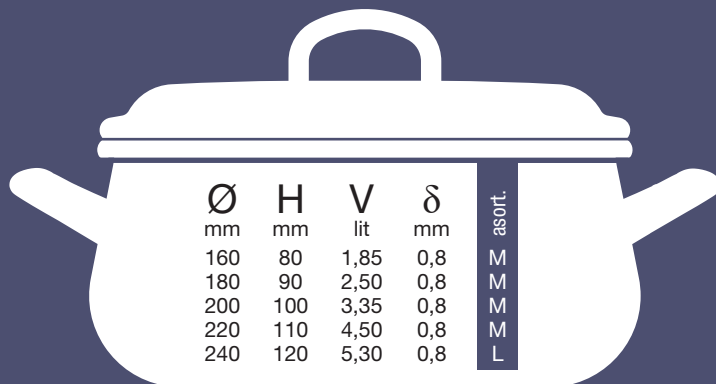

Art.000153

- Plitka šerpa sa poklopcem
- Casserole with lid
- Faitout demi-haut avec couvercle
- Мелкая кастрюля с крышкой