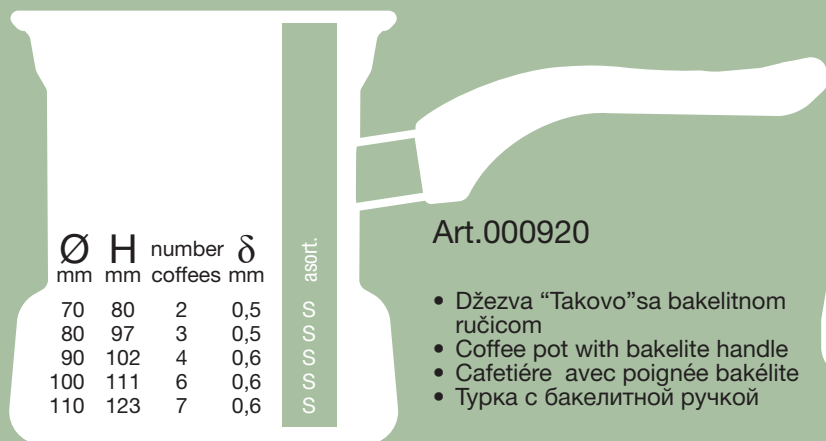

Ø mm	H mm	number coffees	δ mm
70	80	2	0,5
80	97	3	0,5
90	102	4	0,6
100	111	6	0,6
110	123	7	0,6

asort.

Art.000920

- Džezva “Takovo” sa bakelitnom ručicom
- Coffee pot with bakelite handle
- Cafetière avec poignée bakélite
- Турка с бакелитной ручкой