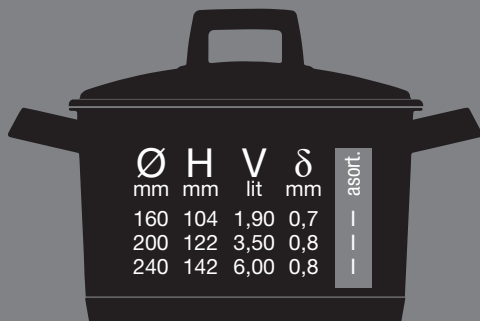

Art.001600

- Plitka šerpa sa poklopcem
- Casserole with lid
- Faitout demi-haut avec couvercle
- Мелкая кастрюля с крышкой

Art.001620

- Kaserola
- Saucepan
- Casserole
- Ковш

Art.001610

- Duboka šerpa sa poklopcem
- Stew pot with lid
- Fiatout haut avec couvercle
- Глубокая кастрюля с крышкой