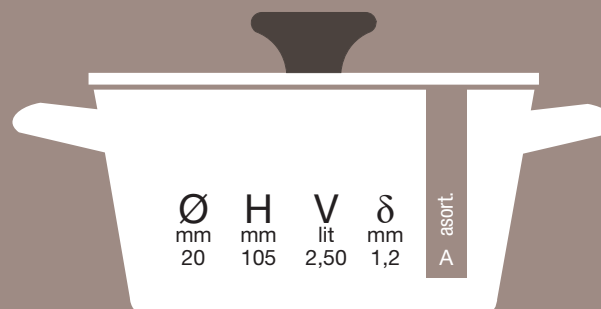

Art.000640

- Šerpa sa staklenim poklopcem
- Casserole with lid
- Faitout demi-haut avec couvercle
- Мелкая кастрюля с крышкой