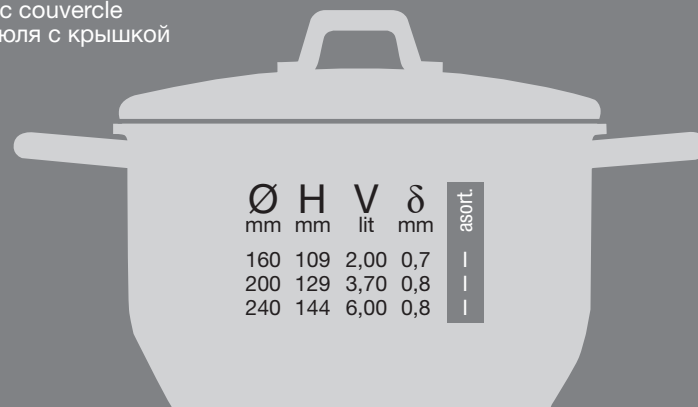

Art.001000

- Plitka šerpa sa poklopcem
- Casserole with lid
- Faitout demi-haut avec couvercle
- Мелкая кастрюля с крышкой

Art.001010

- Duboka šerpa sa poklopcem
- Stew pot with lid
- Fiatout haut avec couvercle
- Глубокая кастрюля с крышкой